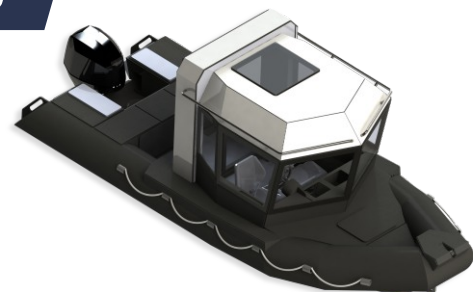

MADE FOR CHALLENGES

S plastic[®]

Łodzie
specjalistyczne

SRB45

Pasażerowie **max 7**

Długość **4,50m**

Szerokość **2,20m**

Max. moc silnika **90 HP**

SRB53

Pasażerowie **max 8**

Długość **5,30m**

Szerokość **2,20m**

Max. moc silnika **140 HP**

SRB60

Pasażerowie **max 10**

Długość **5,83m**

Szerokość **2,20m**

Max. moc silnika **150 HP**

SRB60

PILOT HOUSE

Pasażerowie **max 6**

Długość **5,83m**

Szerokość **2,20m**

Max. moc silnika **150 HP**